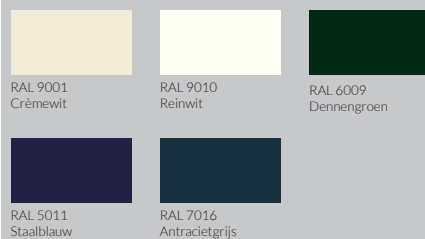

Let op: Getoonde kleuren kunnen afwijken van de werkelijkheid.  
Kleuren doorgeven aan de hand van de kleurenwaaier

## Eigenschappen en voordelen

- Keuze uit verschillende kleuren
- Maatwerk
- Groot assortiment
- Verschillende mogelijkheden glas/schroten/paneelverhouding
- Levering, incl. deurbeslag, glas, brievenbus/bak en bel
- Vakmanschap
- Kozijn wordt standaard in wit of crème geleverd.
- De volgende kleuren zijn binnen drie weken leverbaar: RAL '9001' '9010' '6009' '7016' '5011'

## Kleurenpalet voor binnen en buiten

## Beslag type

- Meerdere kleuren optie
- Meerpuntssluitingen
- Groot assortiment

0309200 RVS  
0309204 B

0309206 RVS  
0309210 B

0309224 RVS  
0309228 B

0309232 RVS  
0309290 B

0309236 RVS  
0309294 B

0309222 ALU