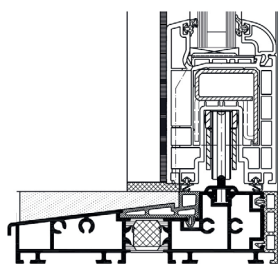

Eigenschappen en voordelen

Profieldoorsnede CT70 HS

- Hefschuifstelsysteem met smalle profielen
- Inbouwdiepte van 167 mm
- Glasdikte tot 40 mm
- Bijzonder geschikt voor grote afmetingen
- Thermisch onderbroken dorpelsysteem uit geanodiseerd aluminium
- Barrièrevrije toegang
- 3-kamer profielsysteem met optimale isolatiewaarden ($U_f = 1,8 \text{ W}/(\text{m}^2\text{K})$)
- Breed kleurenpalet