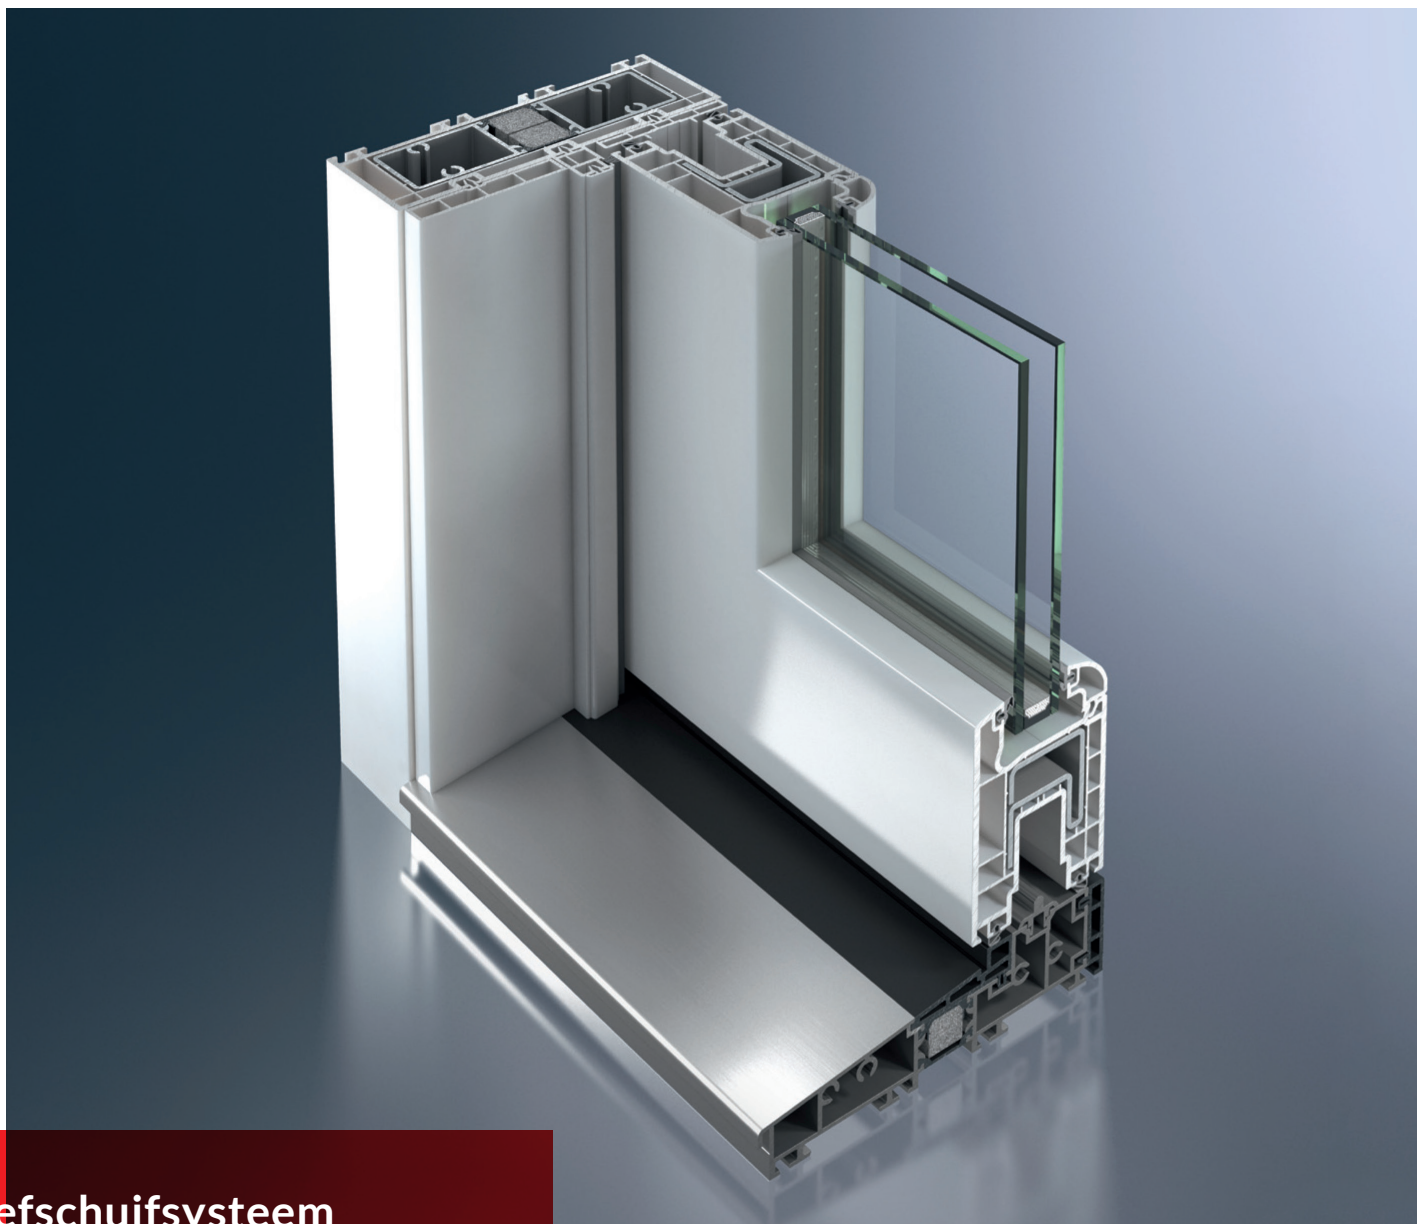

Schüco CT 70 HS

Hefschuifstelsel

Schüco CT 70 HS

Hefschuifstelsysteem

Door een schuifpui vervaagt de grens tussen binnen en buiten. Het geeft de woning een lichte, open sfeer en het terras wordt meer een deel van de woning. KSCN levert schuifpuien in diverse typen en kleurstellingen. Ook afwijkende formaten behoren tot de mogelijkheden.

Eigenschappen en voordelen

Profieldoorsnede CT70 HS

- Hefschuifstelsysteem met smalle profielen
- Inbouwdiepte van 167 mm
- Glasdikte tot 40 mm
- Bijzonder geschikt voor grote afmetingen
- Thermisch onderbroken dorpelsysteem uit geanodiseerd aluminium
- Barrièrevrije toegang
- 3-kamer profielsysteem met optimale isolatiewaarden ($U_f = 1,8 \text{ W}/(\text{m}^2\text{K})$)
- Breed kleurenpalet