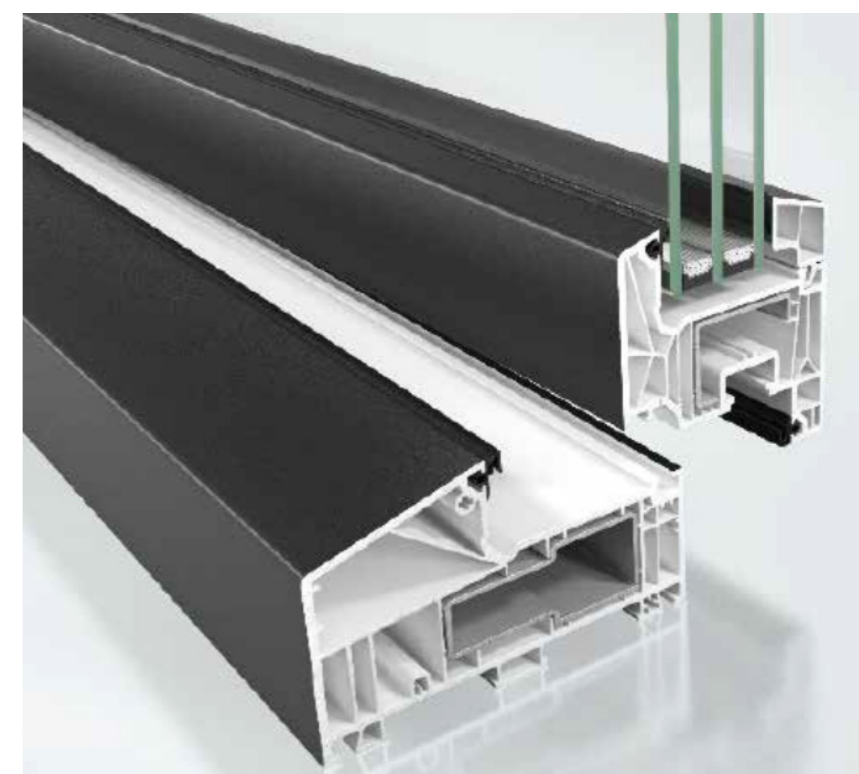

Schüco LivingVariant Vormgeving naar uw persoonlijke smaak

De warmte blijft binnen, de kou buiten. Zeven kamers in het profiel zorgen voor een thermische isolatie tot op passiefhuisniveau, wat voordien niet denkbaar was zonder uitvoerige extra maatregelen.

De warmte
blijft binnen,
de kou buiten.

Ontdek ook een van onze nieuwe kleuren: metallic zwart!

Briljante metallic kleuren

Het kleurenspeel is natuurlijk in grote mate bepalend voor het karakter van een huis. Ramen van Schüco LivingVariant leggen geen grenzen op aan uw persoonlijke expressie. De exclusieve oppervlaktetechnologie Schüco AutomotiveFinish hult uw ramen en deuren in glanzende metallic tinten, zoals bekend uit de auto-industrie.

Schüco AutomotiveFinish

Kleurenpalet voor binnen en buiten

Collectie voor binnen