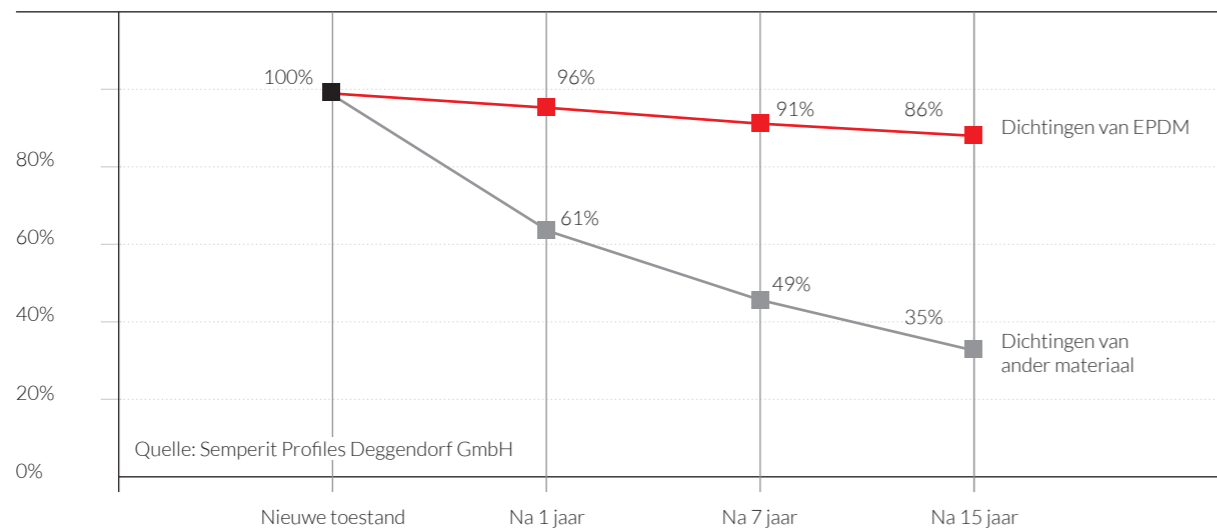

Kwaliteit tot in het kleinste detail

Ook in de vensterbouw worden hoge eisen gesteld aan de dichtheid, de betrouwbaarheid en de bescherming tegen weersinvloeden. Al 50 jaar is het rubber EPDM een gevestigde waarde als dichtingsmateriaal. Het uitstekende terugveergedrag* van de EPDM-afdichtingen garandeert een optimale dichtheid van de ramen gedurende heel hun gebruiksduur, zodat een tijdrovende en dure vervanging van de afdichtingen achterwege kan blijven.

Ramen van Schüco LivingVariant zijn uitgerust met de nieuwste dichtingstechniek, die zelfs in de kritieke hoekzone van de ramen een optimale dichtende werking genereert. Voor u betekent dat vooral één ding: maximaal wooncomfort met een feelgoodfactor.

Als we het terugveergedrag* van EPDM-afdichtingen van Schüco vergelijken met dat van afdichtingen van andere materialen, zien we duidelijk dat het hoogwaardige EPDM gedurende zijn gehele gebruiksduur een hoge dichtende werking behoudt en dus ook effectief bescherming blijft bieden tegen tocht, koude, vocht en lawaai. De dichtingen van andere materialen verliezen al in de eerste jaren enorm veel van hun elasticiteit en worden broos. Na circa 7 jaar is de dichtende werking al met de helft afgenomen.

*Gedrag van een afdichting bij herhaald samendrukken, bijvoorbeeld openen en sluiten van het raam. De optimale afdichting neemt telkens weer haar oorspronkelijke vorm aan. Alleen dan is langdurig een hoge dichtende werking gegarandeerd.