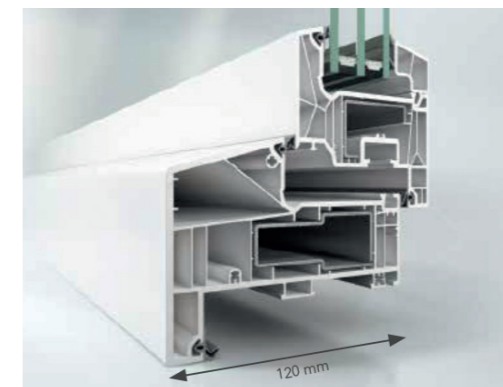

Hoge basisveiligheid: de verhoogde constructiediepte en een dieper liggend beslag ontmoedigen de inbrekers.

Inbrekers vinden daardoor weinig houvast om toe te slaan. Moderne beslagtechniek met paddenstoelnokken en stalen beslag maakt het uitlichten van ramen zo goed als onmogelijk. Ook het uitboren van beslag van gehard staal heeft praktisch geen kans van slagen. U hoeft zich dus geen zorgen te maken.