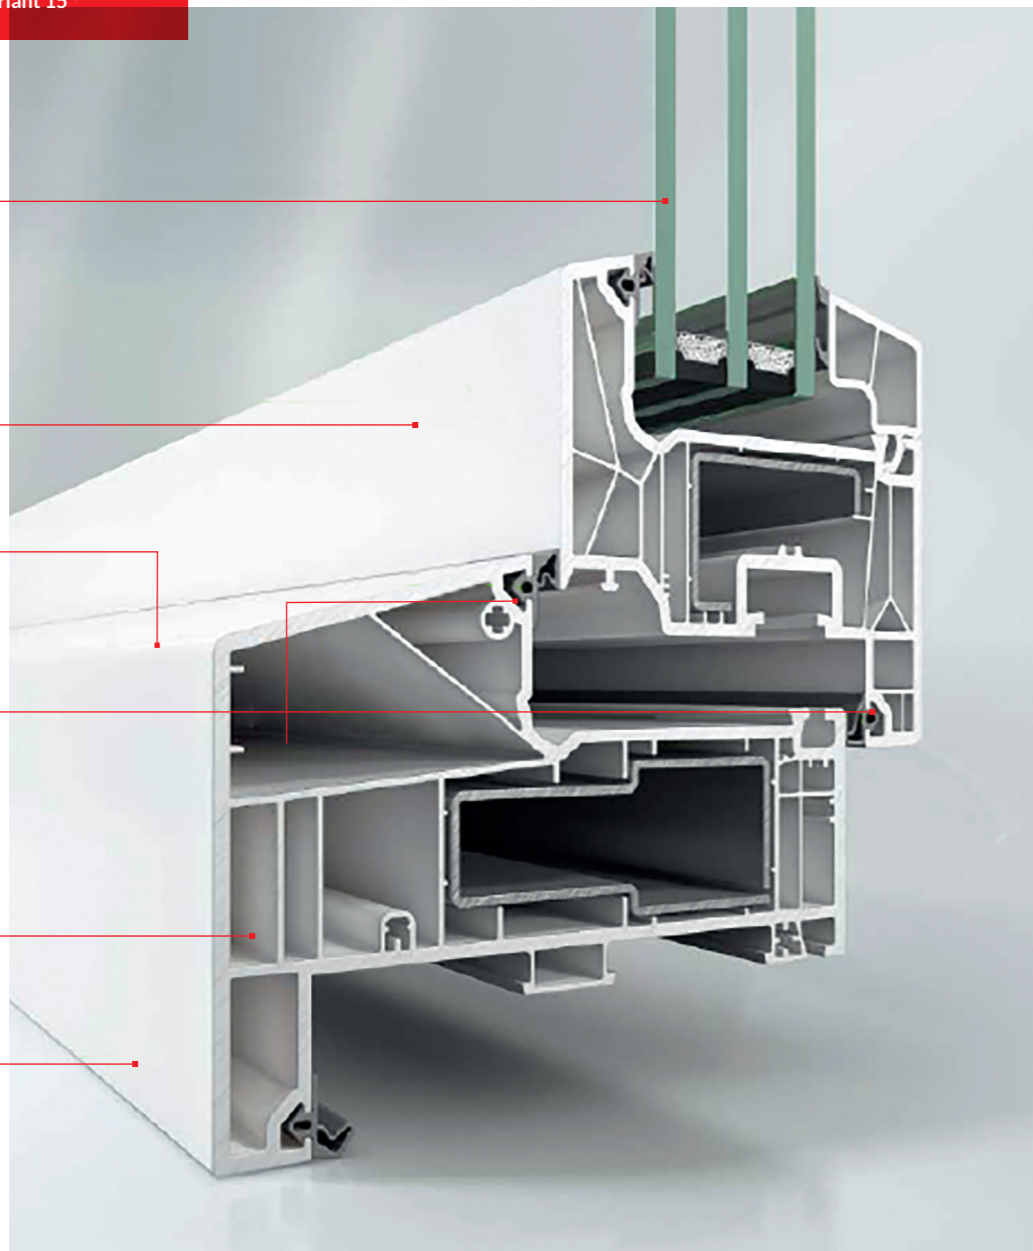

De warmte blijft binnen, de koude buiten. Zeven kamers in het profiel zorgen voor een thermische isolatie tot op passiefhuisniveau, wat voordien niet denkbaar was zonder uitvoerige extra maatregelen.

Als u uw oude ramen vervangt door nieuwe Schüco LivingVariant-ramen, zal uw energiebehoefte aanzienlijk dalen. Dat betekent niet alleen een lager energieverbruik, maar ook minder CO₂-uitstoot. U bespaart energie en stookkosten en doet tegelijkertijd aan klimaatbescherming.

De goede thermische isolatie maakt van Schüco LivingVariant echte comfortramen. Binnen in het raam daalt de temperatuur zelfs in de strengste winter niet veel onder de kamertemperatuur. Zo worden tocht en condensatie langdurig efficiënt voorkomen. Bovendien ontsnapt er nagenoeg geen warmte-energie via de glaspartij, terwijl er wel waardevolle zonnewarmte binnenkomt.

Schüco LivingVariant 15°

Beglazing volgens uw persoonlijke wensen: isolerend en functioneel glas met een dikte van 24 mm tot 52 mm

De vorm van de Classic-vleugel, met zijn strakke en tijdloze lijnen, beantwoordt aan de eisen van moderne architectuur

Kader contour met 15°

Twee dichtingsniveaus bieden optimale bescherming tegen wind, regen en geluid

Profielsystemen met 6 kamers uitstekende isolatie-eigenschappen voor Uf-waarden van max. 1,1 W/(m²K)

Slanke profielen voor een maximale lichtinval en veel zonnewarmte

Schüco LivingVariant 6°

Beglazing volgens uw persoonlijke wensen: isolerend en functioneel glas met een dikte van 24 mm tot 52 mm

De vorm van de Classic-vleugel, met zijn strakke en tijdloze lijnen, beantwoordt aan de eisen van moderne architectuur

Kader contour met 6°

Twee dichtingsniveaus bieden optimale bescherming tegen wind, regen en geluid

Profielsystemen met 6 kamers uitstekende isolatie-eigenschappen voor Uf-waarden van max. 1,1 W/(m²K)

Slanke profielen voor een maximale lichtinval en veel zonnewarmte